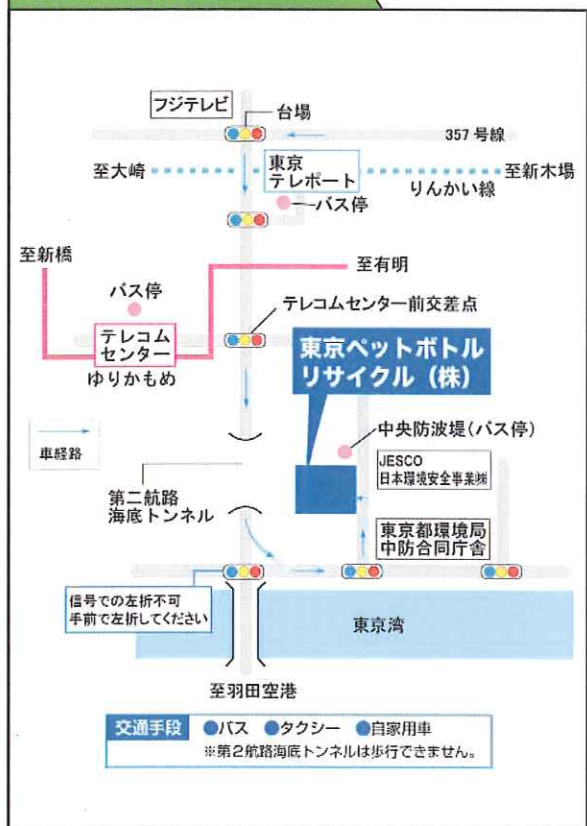

# PETボトルリサイクル工場見学会のご案内

飲み終わったPETボトルが、どのようにリサイクルされるのか  
リサイクルの最前線をご案内いたします。

**参加費  
無料**

**2010年11月12日 金 定員50名**  
**14:00~16:00**

**TPR 東京ペットボトルリサイクル株式会社**

**行き** 都営バス(波01)乗車

**13:26 発**

東京臨海高速鉄道りんかい線  
東京テレポート駅

**13:32 発**

ゆりかもめ  
テレコムセンター駅

➡ **中央防波堤 下車**

**帰り** 都営バス(波01)乗車

**16:05 発**

**16:25 発**

中央防波堤  
(東京テレポート行き)

## アクセス

本見学会に参加ご希望の方は、下記の申込書にご記入の上、受付にご提出ください。